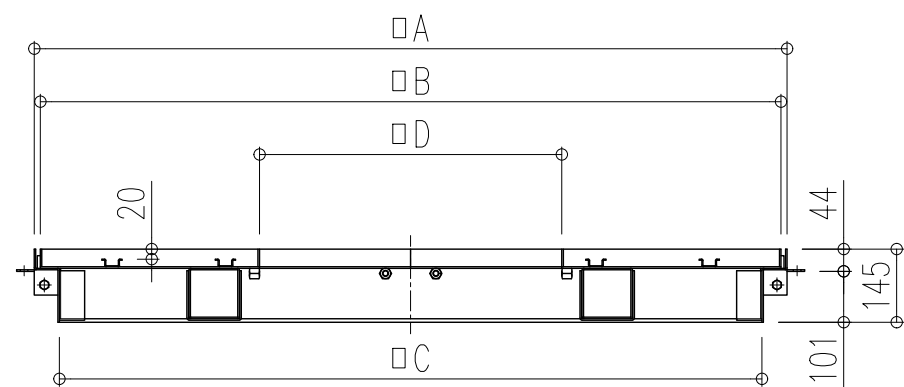

施工参考拡大図

施工参考図

型式	呼び	A	B	C	D	製品重量 (kg)		
						蓋/枚	充填時	枠/組
GMS-SUNB-1240	1200	1194	1170	1094	400	11	-	52
GMS-SUNB-1560	1500	1494	1470	1394	600	16	-	63
GMS-SUNB-1880	1800	1794	1770	1694	800	21	-	74
GMS-SUNB-2080	2000	1994	1970	1894	800	26	-	81

品名 化粧用グリーンメイト (樹木保護蓋)
型式 GMS-SUNB型

ステンレス製
目地隠し施工用
適用荷重: T-2 (レベルD)
割数: 4枚割

図番 023-006 縮尺 1:15 1:5

 福西鑄物株式会社
FUKUNISHI FOUNDRY CO., LTD.