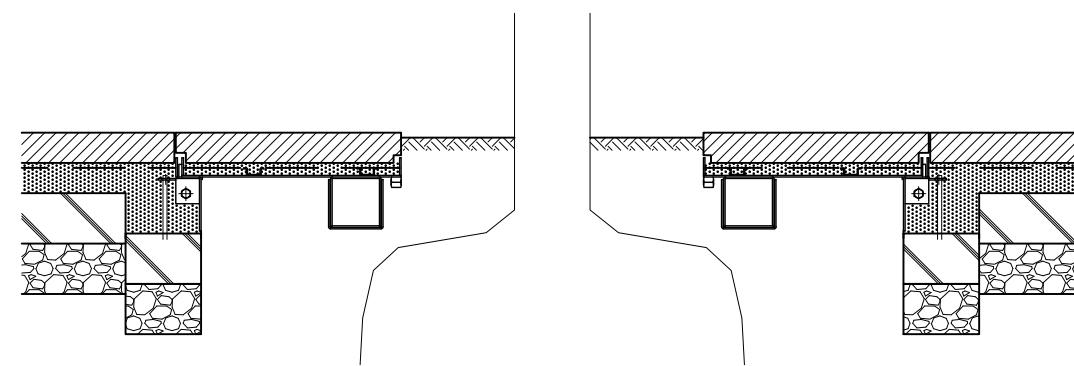

施工参考拡大図

施工参考図

型式	呼び	A	B	C	D	製品重量 (kg)		
						蓋/枚	充填時	枠/組
GMS-SUNB-1240	1200	1194	1170	1094	400	11	-	52
GMS-SUNB-1560	1500	1494	1470	1394	600	16	-	63
GMS-SUNB-1880	1800	1794	1770	1694	800	21	-	74
GMS-SUNB-2080	2000	1994	1970	1894	800	26	-	81

品名 化粧用グリーンメイト (樹木保護蓋)
型式 GMS-SUNB型

ステンレス製
目地隠し施工用
適用荷重: T-2 (レベルD)
割数: 4枚割

図番 023-006 縮尺 1:15 1:5

 福西鑄物株式会社
FUKUNISHI FOUNDRY CO., LTD.